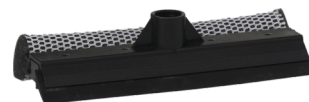

Tête amovible pour raclette de pare-brise 473752 & 473952

200 mm, Noir

Numéro d'article: 473852

Tête de remplacement comportant une lame de caoutchouc et une éponge avec filet à insectes. Destinée aux raclettes 473752 et 473952.

Informations Générales

Couleur	Noir
Matériau	Polypropylène, Caoutchouc synthétique
Pays d'origine Code ISO	KH
Pays d'origine	Cambodge

Dimensions du Produit

Longueur/Profondeur	200 mm
Largeur	75 mm
Hauteur	47 mm
Poids net	0,11 kg